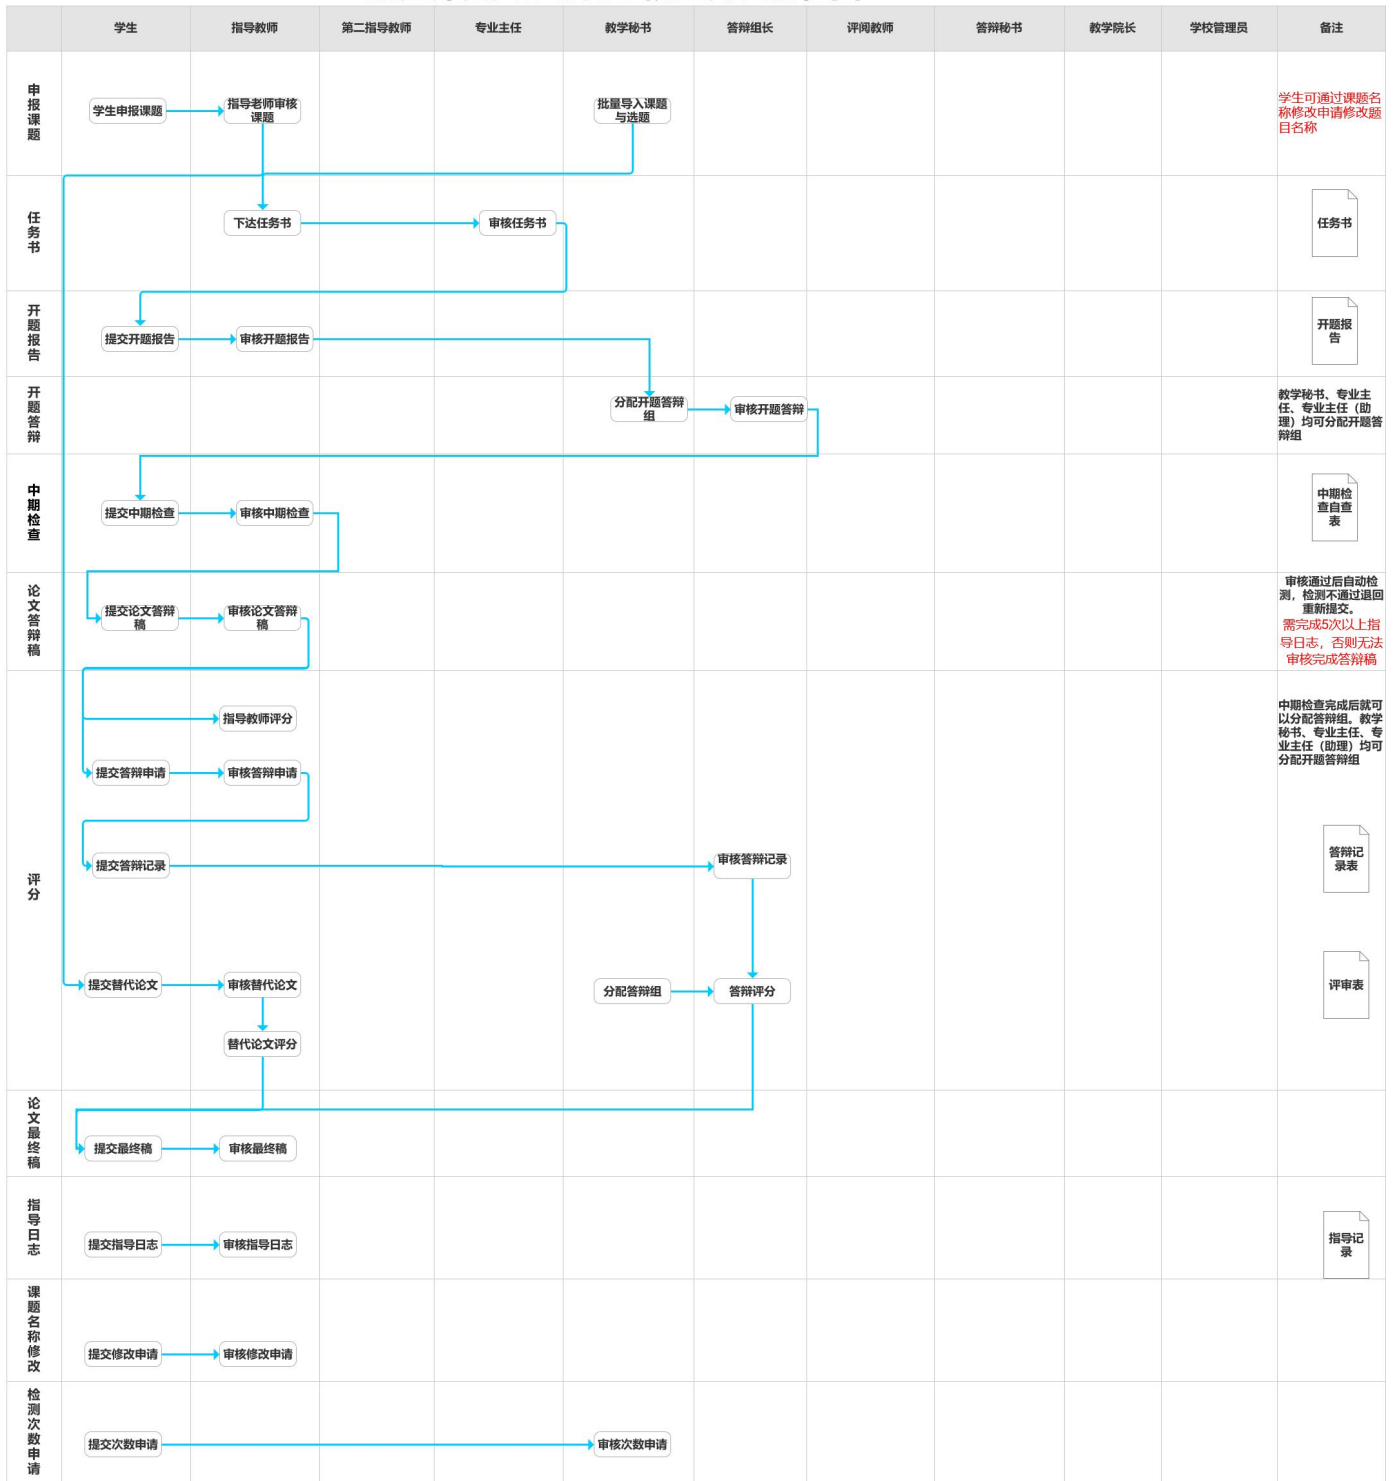

浙江师范大学行知学院全角色流程图

浙江师范大学行知学院艺术设计学院全角色流程图

浙江师范大学行知学院商学院、文学院全角色流程图

浙江师范大学行知学院工学院全角色流程图