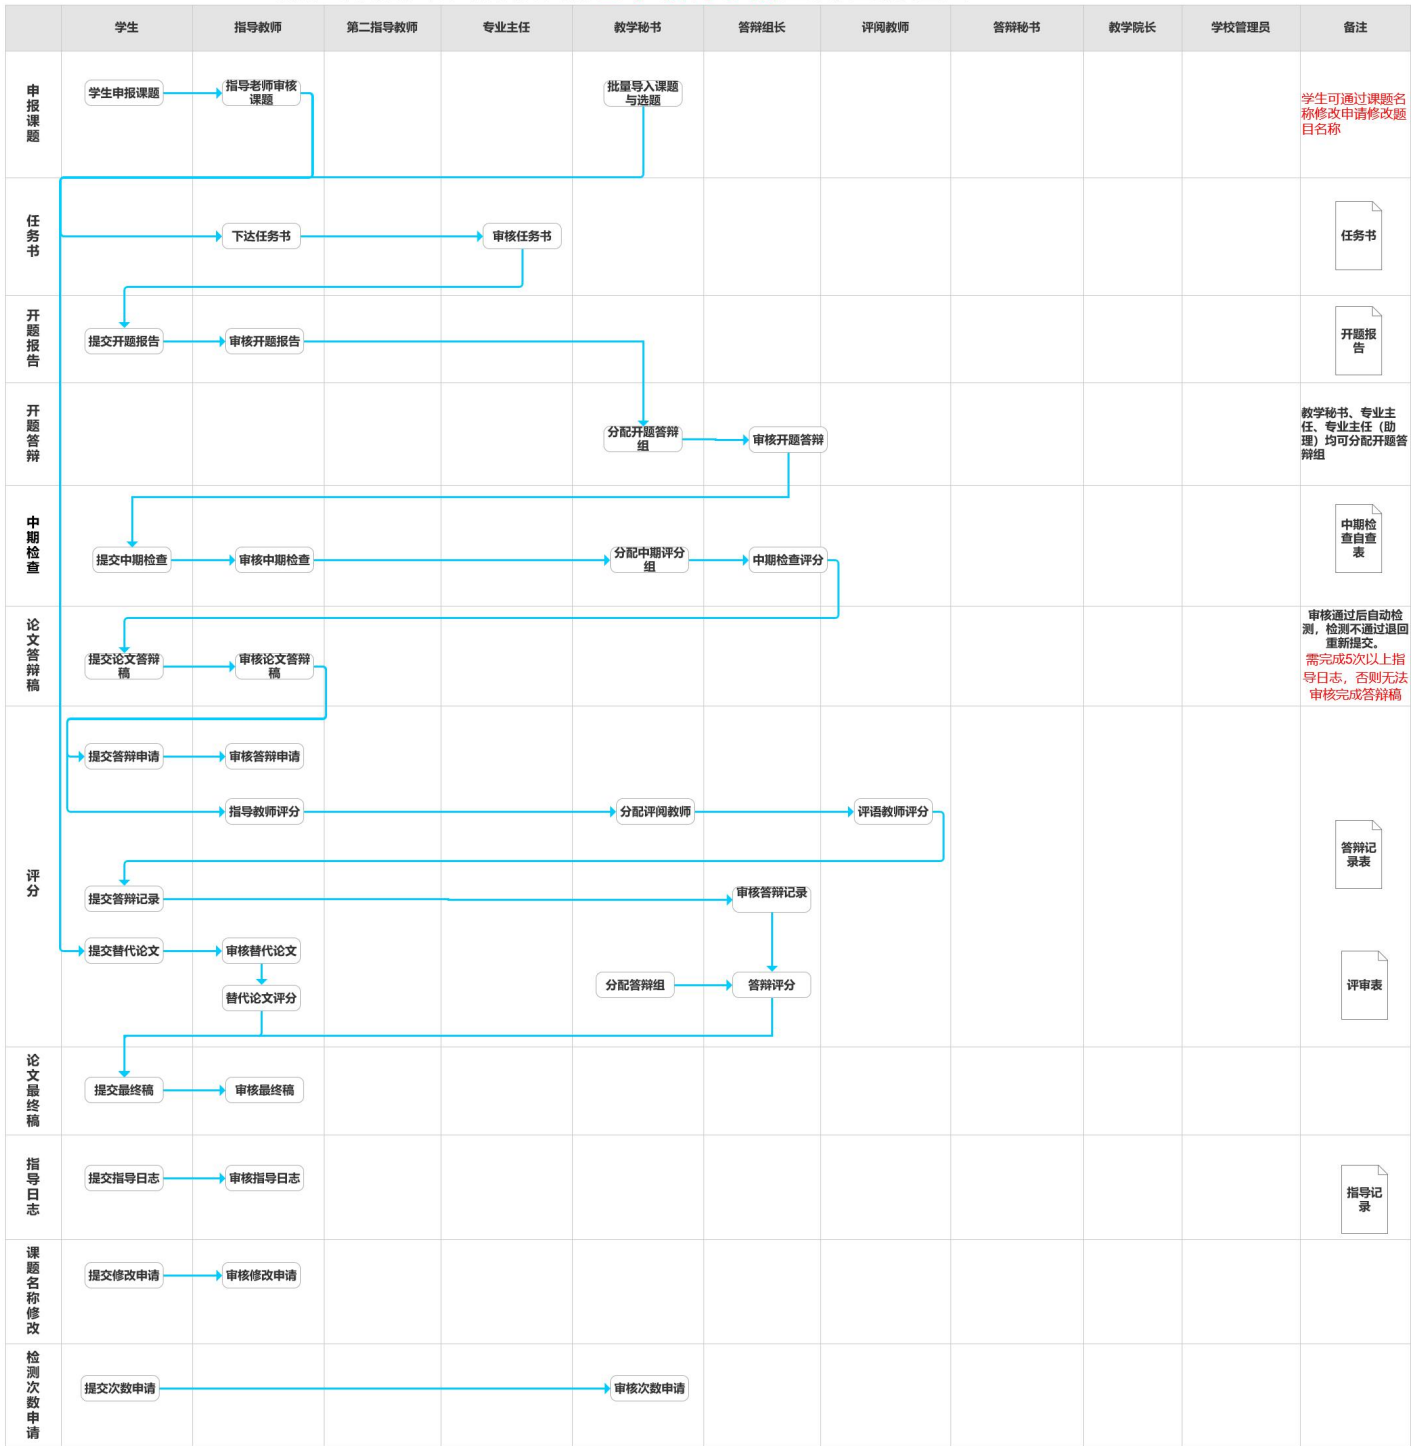

浙江师范大学行知学院全角色流程图

浙江师范大学行知学院艺术设计学院全角色流程图

浙江师范大学行知学院商学院、文学院全角色流程图

浙江师范大学行知学院工学院全角色流程图