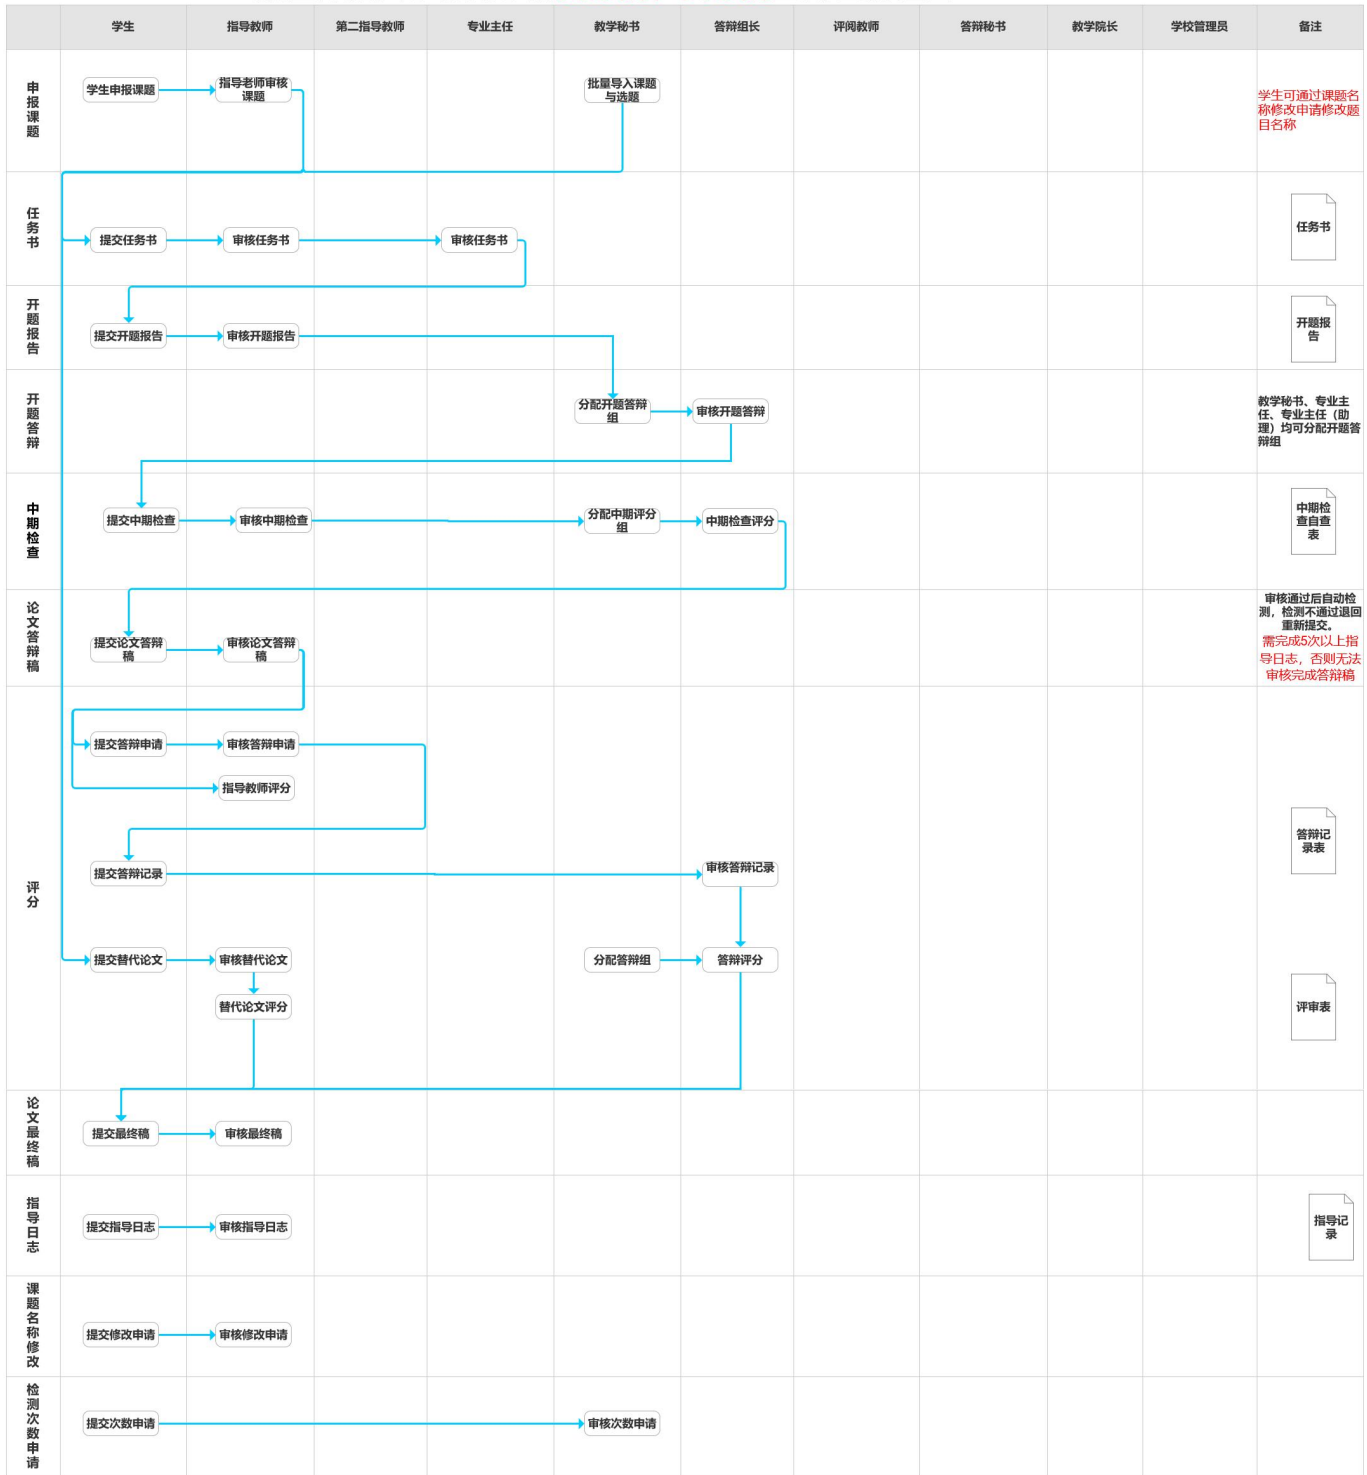

浙江师范大学行知学院全角色流程图

浙江师范大学行知学院艺术设计学院全角色流程图

浙江师范大学行知学院商学院、文学院全角色流程图

浙江师范大学行知学院工学院全角色流程图